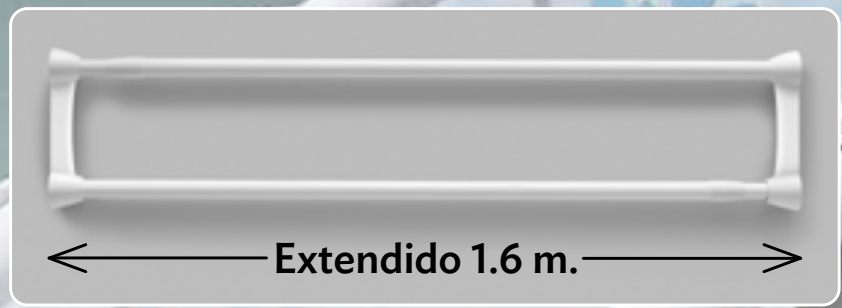

22405
Maxi
Tubo Doble
$599

-30%
$399

Aluminio pintado y polipropileno. **Soporta. 2 kg.** 85 x 5 x 20 cm.
Extendido: 1.6 m x 5 x 20 cm. Instalación con tornillería incluida.

23437
Desli Cortina Dijon
$169