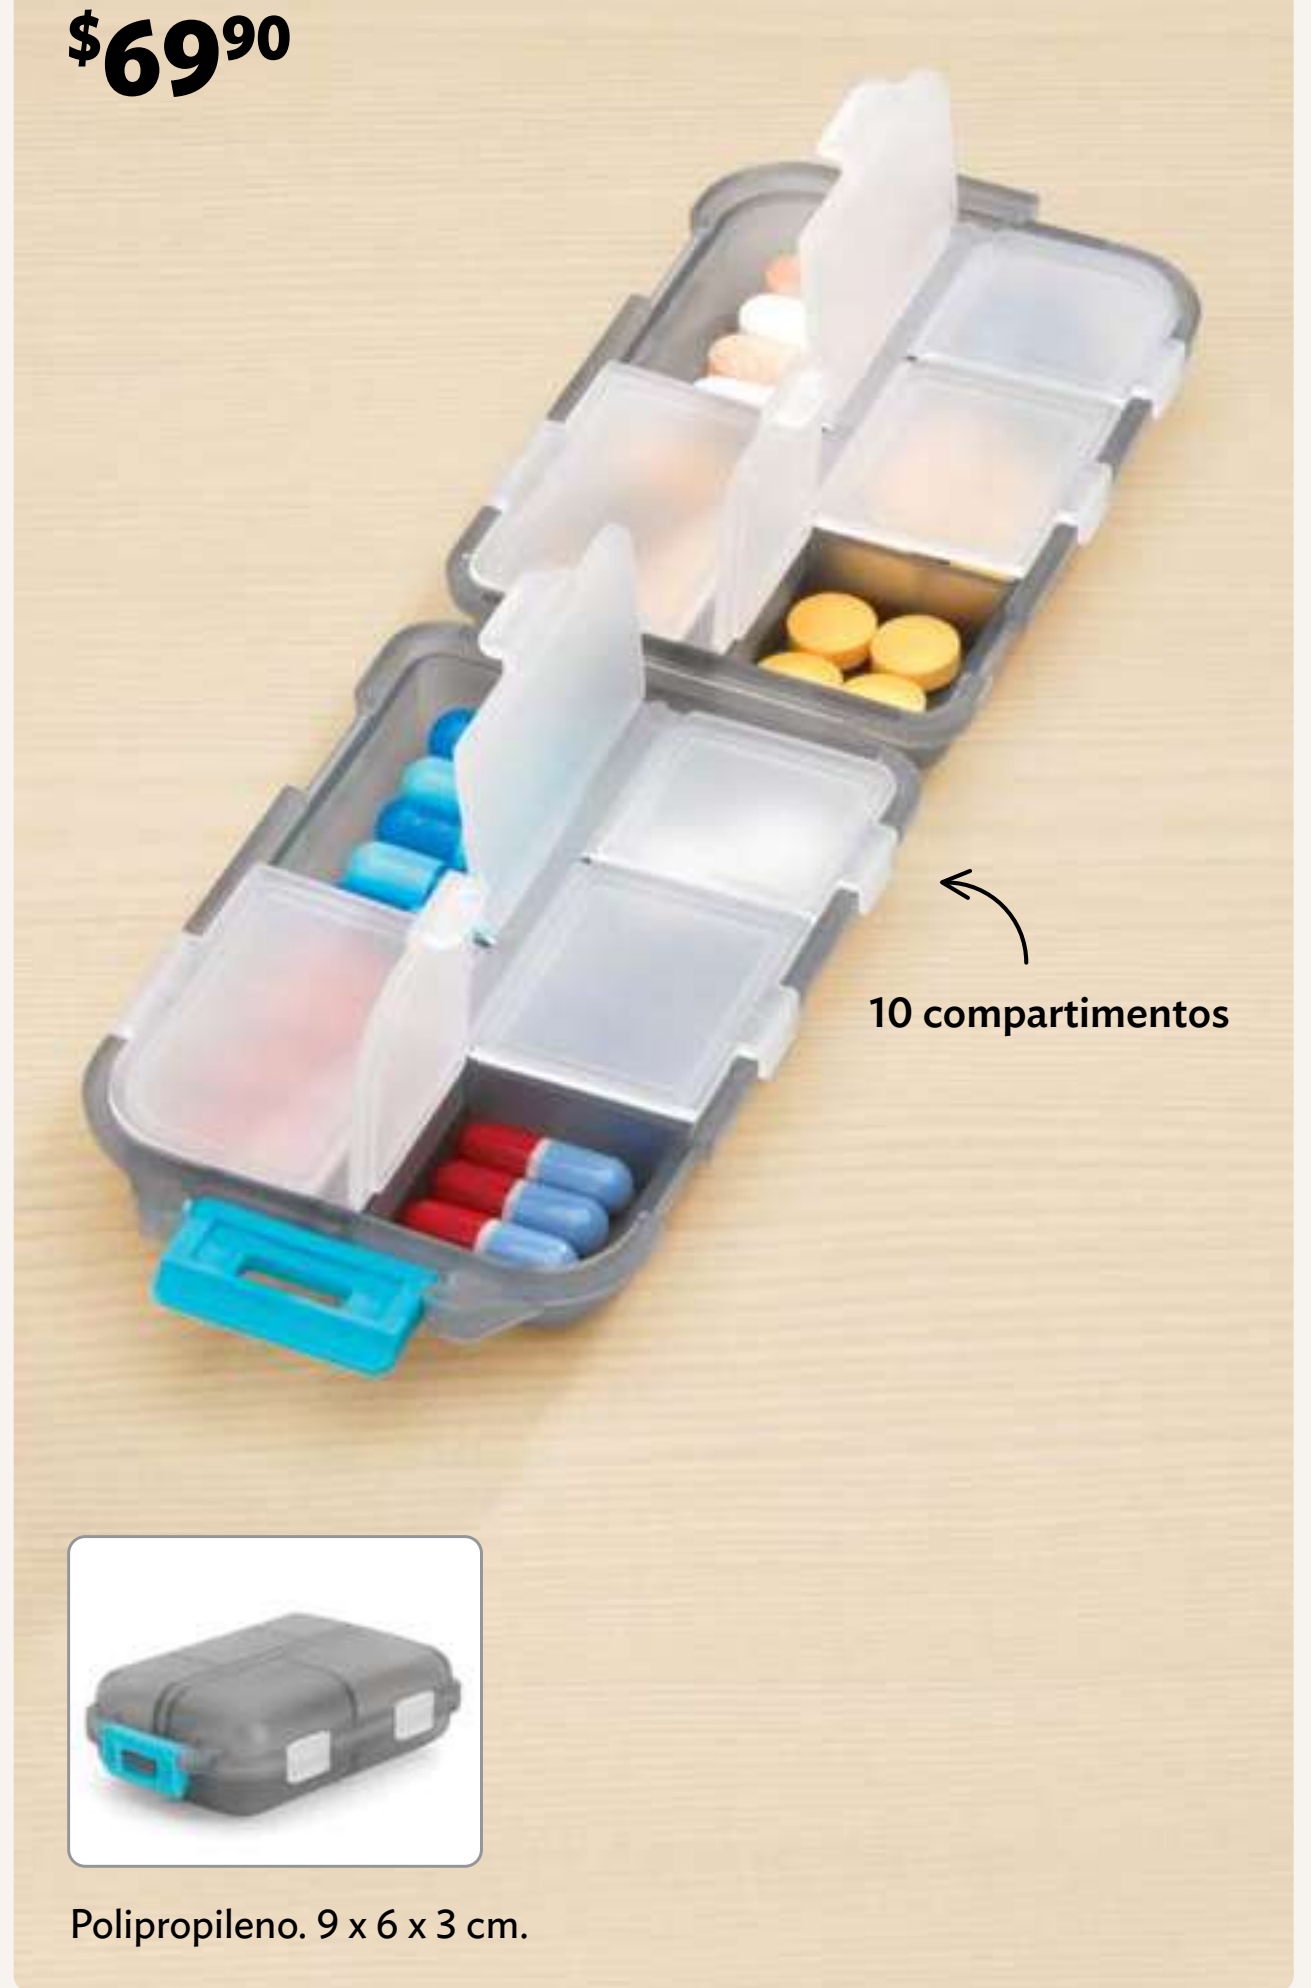

22799
Pastillero Compact
$69⁹⁰