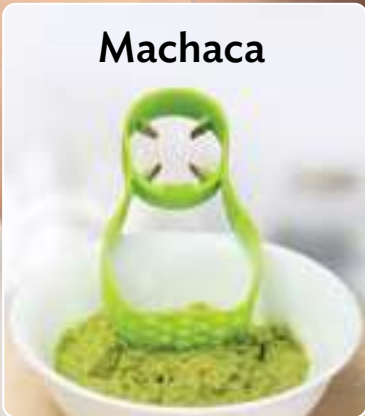

22518
Exprimcut
$219

Corta y
exprime
a la vez

Navaja

Polipropileno y acero inoxidable.
20 x 7 x 6 cm.

22511
Exprime Ajos Pro
$129

Removedor

ABS y acero inoxidable. 18 x 6 x 4 cm.

23091
Practi Aguacate
$99⁹⁰

Remueve
hueso

Rebana

Todo en 1

Corta

Machaca

Conserva

Polipropileno, poliestireno y acero inoxidable.
Cap. 300 ml. 15 x 9 x 4 cm. Incluye accesorios

23541
Gira Chopper Pro
$199

500 ml

Base
antideslizante

Batidor incluido

Poliestireno, polipropileno
y acero inoxidable. D 12 x 12 cm.

PORTADA

MENÚ

OFERTAS