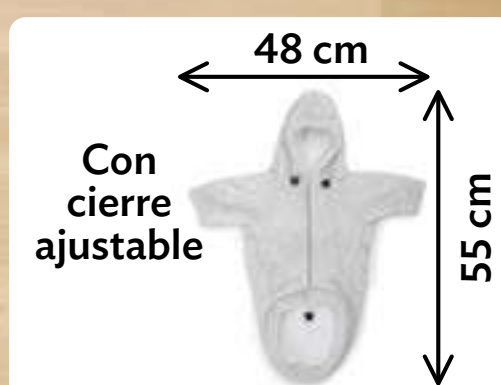

Algodón y poliéster. 48 x 55 cm.
Recomendable para razas pequeñas.

C 23221

Converti Panda

$399

NUEVO