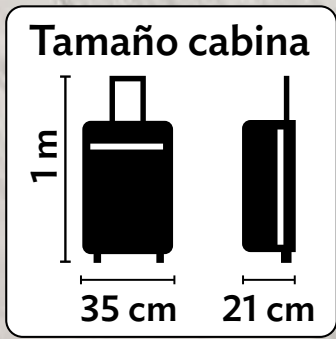

**23716**  
Maleta  
Guarda  
Fácil  
**\$1,400**

**\$599**

Al comprar  
3 productos  
del catálogo

Poliéster y acero.  
**Cap. 40 L.**  
21 x 35 x 100 cm.

**23719**  
Organi Bags  
**\$299** / 4 piezas

-30%  
**\$199**