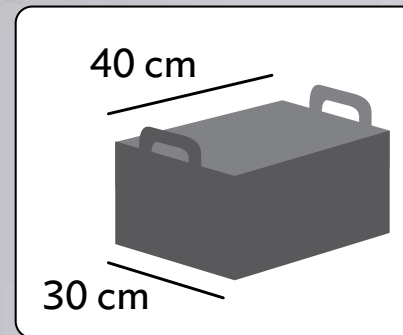

Fieltro. **Cap. 20 L.**
Soporta. 6 kg. 40 x 30 x 25 cm.

23371
Organi Ropa
Max Oxford
$199