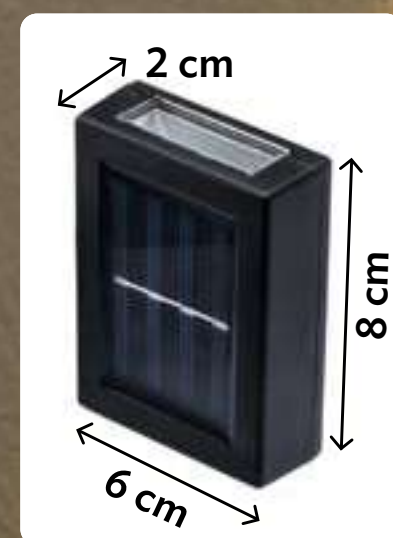

Electrónico. Batería solar recargable. ABS y policarbonato. 6 x 2 x 8 cm. Instalación con tornillería.

PORTADA

MENÚ

OFERTAS